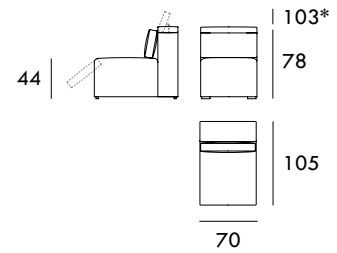

Módulo FIJO 105 cm
1 brazo

Módulo RELAX 113 cm
1 brazo

Módulo FIJO 124 cm
1 brazo

Chaise Longue 91 x 165 cm
1 brazo

Chaise Longue 105 x 165 cm
1 brazo

Chaise Longue 113 x 165 cm
1 brazo

Chaise Longue 124 x 165 cm
1 brazo

Rincón 105 x 105 cm

Módulo RELAX 56 cm
Sin brazos

Módulo FIJO 56 cm
Sin brazos

Módulo RELAX 70 cm
Sin brazos

Medidas de interés

BRAZO - Ancho 35 cm Altura 57 cm
PIE - Alto 4 cm

* Altura total 103 cm

COLECCIÓN
SULA

Módulo FIJO 70 cm
Sin brazos

Módulo RELAX 78 cm
Sin brazos

Módulo FIJO 78 cm
Sin brazos

Módulo RELAX 89 cm
Sin brazos

Módulo FIJO 89 cm
Sin brazos

Medidas de interés

BRAZO - Ancho 35 cm Altura 57 cm
PIE - Alto 4 cm

* Altura total 103 cm

CONTACTO

SEVAL
C/ Arnau de Vilanova, 2
46410 Sueca (Valencia)
España

961 710 911 / 607 796 297

seval@seval.com

seval.com