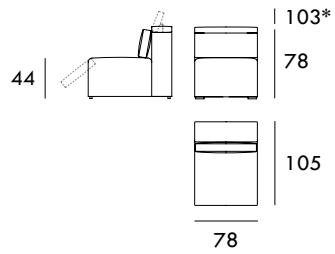

Módulo FIJO 105 cm
1 brazo

Módulo RELAX 113 cm
1 brazo

Módulo FIJO 124 cm
1 brazo

Chaise Longue 91 x 165 cm
1 brazo

Chaise Longue 105 x 165 cm
1 brazo

Chaise Longue 113 x 165 cm
1 brazo

Chaise Longue 124 x 165 cm
1 brazo

Rincón 105 x 105 cm

Módulo RELAX 56 cm
Sin brazos

Módulo FIJO 56 cm
Sin brazos

Módulo RELAX 70 cm
Sin brazos

Medidas de interés

BRAZO - Ancho 35 cm Altura 57 cm
PIE - Alto 4 cm

* Altura total 103 cm

COLECCIÓN
SULA

Módulo FIJO 70 cm
Sin brazos

Módulo RELAX 78 cm
Sin brazos

Módulo FIJO 78 cm
Sin brazos

Módulo RELAX 89 cm
Sin brazos

Módulo FIJO 89 cm
Sin brazos

Medidas de interés

BRAZO - Ancho 35 cm Altura 57 cm
PIE - Alto 4 cm

* Altura total 103 cm

CONTACTO

SEVAL
C/ Arnau de Vilanova, 2
46410 Sueca (Valencia)
España

961 710 911 / 607 796 297

seval@seval.com

seval.com