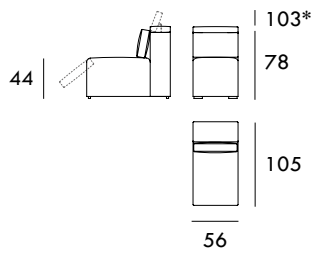

Sofá FIJO 226 cm

Sofá RELAX 248 cm

Sofá FIJO 248 cm

Módulo RELAX 91 cm
1 brazoMódulo FIJO 91 cm
1 brazoMedidas de interés

BRAZO - Ancho 35 cm Altura 57 cm

PIE - Alto 4 cm

* Altura total 103 cm

Módulo RELAX 105 cm
1 brazo

Módulo FIJO 105 cm
1 brazo

Módulo RELAX 113 cm
1 brazo

Módulo FIJO 124 cm
1 brazo

Chaise Longue 91 x 165 cm
1 brazo

Chaise Longue 105 x 165 cm
1 brazo

Chaise Longue 113 x 165 cm
1 brazo

Chaise Longue 124 x 165 cm
1 brazo

Rincón 105 x 105 cm

Módulo RELAX 56 cm
Sin brazos

Módulo FIJO 56 cm
Sin brazos

Módulo RELAX 70 cm
Sin brazos

Medidas de interés

BRAZO - Ancho 35 cm Altura 57 cm
PIE - Alto 4 cm

* Altura total 103 cm

COLECCIÓN
SULA

Módulo FIJO 70 cm
Sin brazos

Módulo RELAX 78 cm
Sin brazos

Módulo FIJO 78 cm
Sin brazos

Módulo RELAX 89 cm
Sin brazos

Módulo FIJO 89 cm
Sin brazos

Medidas de interés

BRAZO - Ancho 35 cm Altura 57 cm
PIE - Alto 4 cm