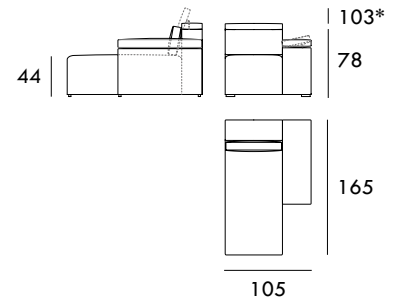

Sofá FIJO 226 cm

Sofá RELAX 248 cm

Sofá FIJO 248 cm

Módulo RELAX 91 cm
1 brazoMódulo FIJO 91 cm
1 brazoMedidas de interés

BRAZO - Ancho 35 cm Altura 57 cm

PIE - Alto 4 cm

* Altura total 103 cm

Módulo RELAX 105 cm
1 brazo

Módulo FIJO 105 cm
1 brazo

Módulo RELAX 113 cm
1 brazo

Módulo FIJO 124 cm
1 brazo

Chaise Longue 91 x 165 cm
1 brazo

Chaise Longue 105 x 165 cm
1 brazo

Chaise Longue 113 x 165 cm
1 brazo

Chaise Longue 124 x 165 cm
1 brazo

Rincón 105 x 105 cm

Módulo RELAX 56 cm
Sin brazos

Módulo FIJO 56 cm
Sin brazos

Módulo RELAX 70 cm
Sin brazos

Medidas de interés

BRAZO - Ancho 35 cm Altura 57 cm
PIE - Alto 4 cm

* Altura total 103 cm

COLECCIÓN
SULA

Módulo FIJO 70 cm
Sin brazos

Módulo RELAX 78 cm
Sin brazos

Módulo FIJO 78 cm
Sin brazos

Módulo RELAX 89 cm
Sin brazos

Módulo FIJO 89 cm
Sin brazos

Medidas de interés

BRAZO - Ancho 35 cm Altura 57 cm
PIE - Alto 4 cm