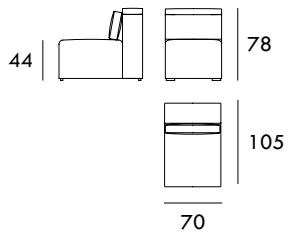

Sofá FIJO 226 cm

Sofá RELAX 248 cm

Sofá FIJO 248 cm

Módulo RELAX 91 cm
1 brazoMódulo FIJO 91 cm
1 brazoMedidas de interés

BRAZO - Ancho 35 cm Altura 57 cm

PIE - Alto 4 cm

* Altura total 103 cm

Módulo RELAX 105 cm
1 brazo

Módulo FIJO 105 cm
1 brazo

Módulo RELAX 113 cm
1 brazo

Módulo FIJO 124 cm
1 brazo

Chaise Longue 91 x 165 cm
1 brazo

Chaise Longue 105 x 165 cm
1 brazo

Chaise Longue 113 x 165 cm
1 brazo

Chaise Longue 124 x 165 cm
1 brazo

Rincón 105 x 105 cm

Módulo RELAX 56 cm
Sin brazos

Módulo FIJO 56 cm
Sin brazos

Módulo RELAX 70 cm
Sin brazos

Medidas de interés

BRAZO - Ancho 35 cm Altura 57 cm
PIE - Alto 4 cm

* Altura total 103 cm

COLECCIÓN
SULA

Módulo FIJO 70 cm
Sin brazos

Módulo RELAX 78 cm
Sin brazos

Módulo FIJO 78 cm
Sin brazos

Módulo RELAX 89 cm
Sin brazos

Módulo FIJO 89 cm
Sin brazos

Medidas de interés

BRAZO - Ancho 35 cm Altura 57 cm
PIE - Alto 4 cm