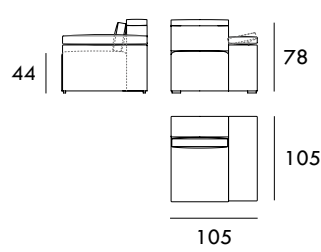

Sofá FIJO 226 cm

Sofá RELAX 248 cm

Sofá FIJO 248 cm

Módulo RELAX 91 cm
1 brazoMódulo FIJO 91 cm
1 brazoMedidas de interés

BRAZO - Ancho 35 cm Altura 57 cm

PIE - Alto 4 cm

* Altura total 103 cm

Módulo RELAX 105 cm
1 brazo

Módulo FIJO 105 cm
1 brazo

Módulo RELAX 113 cm
1 brazo

Módulo FIJO 124 cm
1 brazo

Chaise Longue 91 x 165 cm
1 brazo

Chaise Longue 105 x 165 cm
1 brazo

Chaise Longue 113 x 165 cm
1 brazo

Chaise Longue 124 x 165 cm
1 brazo

Rincón 105 x 105 cm

Módulo RELAX 56 cm
Sin brazos

Módulo FIJO 56 cm
Sin brazos

Módulo RELAX 70 cm
Sin brazos

Medidas de interés

BRAZO - Ancho 35 cm Altura 57 cm
PIE - Alto 4 cm

* Altura total 103 cm

COLECCIÓN
SULA

Módulo FIJO 70 cm
Sin brazos

Módulo RELAX 78 cm
Sin brazos

Módulo FIJO 78 cm
Sin brazos

Módulo RELAX 89 cm
Sin brazos

Módulo FIJO 89 cm
Sin brazos

Medidas de interés

BRAZO - Ancho 35 cm Altura 57 cm
PIE - Alto 4 cm