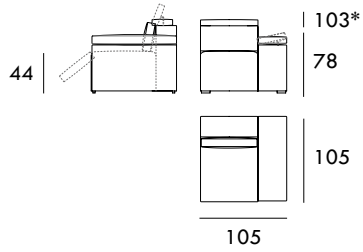

Sofá FIJO 226 cm

Sofá RELAX 248 cm

Sofá FIJO 248 cm

Módulo RELAX 91 cm
1 brazoMódulo FIJO 91 cm
1 brazoMedidas de interés

BRAZO - Ancho 35 cm Altura 57 cm

PIE - Alto 4 cm

* Altura total 103 cm

Módulo RELAX 105 cm
1 brazo

Módulo FIJO 105 cm
1 brazo

Módulo RELAX 113 cm
1 brazo

Módulo FIJO 124 cm
1 brazo

Chaise Longue 91 x 165 cm
1 brazo

Chaise Longue 105 x 165 cm
1 brazo

Chaise Longue 113 x 165 cm
1 brazo

Chaise Longue 124 x 165 cm
1 brazo

Rincón 105 x 105 cm

Módulo RELAX 56 cm
Sin brazos

Módulo FIJO 56 cm
Sin brazos

Módulo RELAX 70 cm
Sin brazos

Medidas de interés

BRAZO - Ancho 35 cm Altura 57 cm
PIE - Alto 4 cm

* Altura total 103 cm

COLECCIÓN
SULA

Módulo FIJO 70 cm
Sin brazos

Módulo RELAX 78 cm
Sin brazos

Módulo FIJO 78 cm
Sin brazos

Módulo RELAX 89 cm
Sin brazos

Módulo FIJO 89 cm
Sin brazos

Medidas de interés

BRAZO - Ancho 35 cm Altura 57 cm
PIE - Alto 4 cm