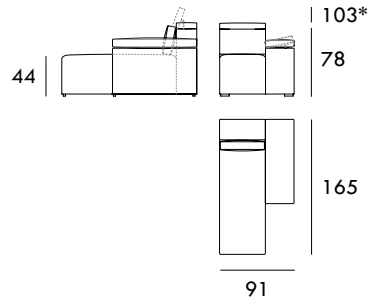

Sofá FIJO 226 cm

Sofá RELAX 248 cm

Sofá FIJO 248 cm

Módulo RELAX 91 cm
1 brazoMódulo FIJO 91 cm
1 brazoMedidas de interés

BRAZO - Ancho 35 cm Altura 57 cm

PIE - Alto 4 cm

* Altura total 103 cm

Módulo RELAX 105 cm
1 brazo

Módulo FIJO 105 cm
1 brazo

Módulo RELAX 113 cm
1 brazo

Módulo FIJO 124 cm
1 brazo

Chaise Longue 91 x 165 cm
1 brazo

Chaise Longue 105 x 165 cm
1 brazo

Chaise Longue 113 x 165 cm
1 brazo

Chaise Longue 124 x 165 cm
1 brazo

Rincón 105 x 105 cm

Módulo RELAX 56 cm
Sin brazos

Módulo FIJO 56 cm
Sin brazos

Módulo RELAX 70 cm
Sin brazos

Medidas de interés

BRAZO - Ancho 35 cm Altura 57 cm
PIE - Alto 4 cm

* Altura total 103 cm

COLECCIÓN
SULA

Módulo FIJO 70 cm
Sin brazos

Módulo RELAX 78 cm
Sin brazos

Módulo FIJO 78 cm
Sin brazos

Módulo RELAX 89 cm
Sin brazos

Módulo FIJO 89 cm
Sin brazos

Medidas de interés

BRAZO - Ancho 35 cm Altura 57 cm
PIE - Alto 4 cm