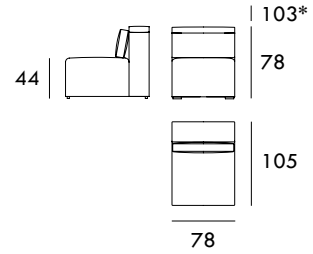

Módulo FIJO 105 cm
1 brazo

Módulo RELAX 113 cm
1 brazo

Módulo FIJO 124 cm
1 brazo

Chaise Longue 91 x 165 cm
1 brazo

Chaise Longue 105 x 165 cm
1 brazo

Chaise Longue 113 x 165 cm
1 brazo

Chaise Longue 124 x 165 cm
1 brazo

Rincón 105 x 105 cm

Módulo RELAX 56 cm
Sin brazos

Módulo FIJO 56 cm
Sin brazos

Módulo RELAX 70 cm
Sin brazos

Medidas de interés

BRAZO - Ancho 35 cm Altura 57 cm
PIE - Alto 4 cm

* Altura total 103 cm

COLECCIÓN
SULA

Módulo FIJO 70 cm
Sin brazos

Módulo RELAX 78 cm
Sin brazos

Módulo FIJO 78 cm
Sin brazos

Módulo RELAX 89 cm
Sin brazos

Módulo FIJO 89 cm
Sin brazos

Medidas de interés

BRAZO - Ancho 35 cm Altura 57 cm
PIE - Alto 4 cm