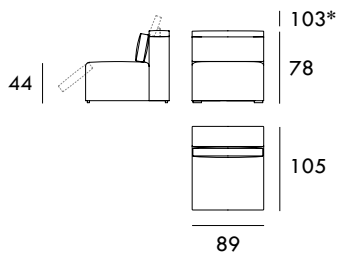

Rincón 105 x 105 cm

Módulo RELAX 56 cm
Sin brazos

Módulo FIJO 56 cm
Sin brazos

Módulo RELAX 70 cm
Sin brazos

Medidas de interés

BRAZO - Ancho 35 cm Altura 57 cm
PIE - Alto 4 cm

* Altura total 103 cm

COLECCIÓN
SULA

Módulo FIJO 70 cm
Sin brazos

Módulo RELAX 78 cm
Sin brazos

Módulo FIJO 78 cm
Sin brazos

Módulo RELAX 89 cm
Sin brazos

Módulo FIJO 89 cm
Sin brazos

Medidas de interés

BRAZO - Ancho 35 cm Altura 57 cm
PIE - Alto 4 cm

* Altura total 103 cm

CONTACTO

SEVAL
C/ Arnau de Vilanova, 2
46410 Sueca (Valencia)
España

961 710 911 / 607 796 297

seval@seval.com

seval.com