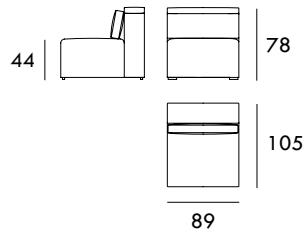

Rincón 105 x 105 cm

Módulo RELAX 56 cm
Sin brazos

Módulo FIJO 56 cm
Sin brazos

Módulo RELAX 70 cm
Sin brazos

Medidas de interés

BRAZO - Ancho 35 cm Altura 57 cm
PIE - Alto 4 cm

* Altura total 103 cm

COLECCIÓN
SULA

Módulo FIJO 70 cm
Sin brazos

Módulo RELAX 78 cm
Sin brazos

Módulo FIJO 78 cm
Sin brazos

Módulo RELAX 89 cm
Sin brazos

Módulo FIJO 89 cm
Sin brazos

Medidas de interés

BRAZO - Ancho 35 cm Altura 57 cm
PIE - Alto 4 cm

* Altura total 103 cm

CONTACTO

SEVAL
C/ Arnau de Vilanova, 2
46410 Sueca (Valencia)
España

961 710 911 / 607 796 297

seval@seval.com

seval.com