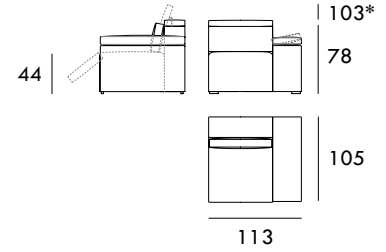

Sofá FIJO 226 cm

Sofá RELAX 248 cm

Sofá FIJO 248 cm

Módulo RELAX 91 cm
1 brazoMódulo FIJO 91 cm
1 brazoMedidas de interés

BRAZO - Ancho 35 cm Altura 57 cm

PIE - Alto 4 cm

* Altura total 103 cm

Módulo RELAX 105 cm
1 brazo

Módulo FIJO 105 cm
1 brazo

Módulo RELAX 113 cm
1 brazo

Módulo FIJO 124 cm
1 brazo

Chaise Longue 91 x 165 cm
1 brazo

Chaise Longue 105 x 165 cm
1 brazo

Chaise Longue 113 x 165 cm
1 brazo

Chaise Longue 124 x 165 cm
1 brazo

Rincón 105 x 105 cm

Módulo RELAX 56 cm
Sin brazos

Módulo FIJO 56 cm
Sin brazos

Módulo RELAX 70 cm
Sin brazos

Medidas de interés

BRAZO - Ancho 35 cm Altura 57 cm
PIE - Alto 4 cm

* Altura total 103 cm

COLECCIÓN
SULA

Módulo FIJO 70 cm
Sin brazos

Módulo RELAX 78 cm
Sin brazos

Módulo FIJO 78 cm
Sin brazos

Módulo RELAX 89 cm
Sin brazos

Módulo FIJO 89 cm
Sin brazos

Medidas de interés

BRAZO - Ancho 35 cm Altura 57 cm
PIE - Alto 4 cm