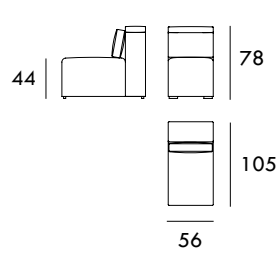

Sofá FIJO 226 cm

Sofá RELAX 248 cm

Sofá FIJO 248 cm

Módulo RELAX 91 cm
1 brazoMódulo FIJO 91 cm
1 brazoMedidas de interés

BRAZO - Ancho 35 cm Altura 57 cm

PIE - Alto 4 cm

* Altura total 103 cm

Módulo RELAX 105 cm
1 brazo

Módulo FIJO 105 cm
1 brazo

Módulo RELAX 113 cm
1 brazo

Módulo FIJO 124 cm
1 brazo

Chaise Longue 91 x 165 cm
1 brazo

Chaise Longue 105 x 165 cm
1 brazo

Chaise Longue 113 x 165 cm
1 brazo

Chaise Longue 124 x 165 cm
1 brazo

Rincón 105 x 105 cm

Módulo RELAX 56 cm
Sin brazos

Módulo FIJO 56 cm
Sin brazos

Módulo RELAX 70 cm
Sin brazos

Medidas de interés

BRAZO - Ancho 35 cm Altura 57 cm
PIE - Alto 4 cm

* Altura total 103 cm

COLECCIÓN
SULA

Módulo FIJO 70 cm
Sin brazos

Módulo RELAX 78 cm
Sin brazos

Módulo FIJO 78 cm
Sin brazos

Módulo RELAX 89 cm
Sin brazos

Módulo FIJO 89 cm
Sin brazos

Medidas de interés

BRAZO - Ancho 35 cm Altura 57 cm
PIE - Alto 4 cm