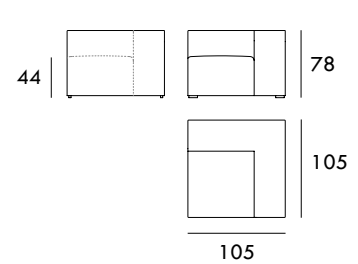

Sofá FIJO 226 cm

Sofá RELAX 248 cm

Sofá FIJO 248 cm

Módulo RELAX 91 cm
1 brazoMódulo FIJO 91 cm
1 brazoMedidas de interés

BRAZO - Ancho 35 cm Altura 57 cm

PIE - Alto 4 cm

* Altura total 103 cm

Módulo RELAX 105 cm
1 brazo

Módulo FIJO 105 cm
1 brazo

Módulo RELAX 113 cm
1 brazo

Módulo FIJO 124 cm
1 brazo

Chaise Longue 91 x 165 cm
1 brazo

Chaise Longue 105 x 165 cm
1 brazo

Chaise Longue 113 x 165 cm
1 brazo

Chaise Longue 124 x 165 cm
1 brazo

Rincón 105 x 105 cm

Módulo RELAX 56 cm
Sin brazos

Módulo FIJO 56 cm
Sin brazos

Módulo RELAX 70 cm
Sin brazos

Medidas de interés

BRAZO - Ancho 35 cm Altura 57 cm
PIE - Alto 4 cm

* Altura total 103 cm

COLECCIÓN
SULA

Módulo FIJO 70 cm
Sin brazos

Módulo RELAX 78 cm
Sin brazos

Módulo FIJO 78 cm
Sin brazos

Módulo RELAX 89 cm
Sin brazos

Módulo FIJO 89 cm
Sin brazos

Medidas de interés

BRAZO - Ancho 35 cm Altura 57 cm
PIE - Alto 4 cm