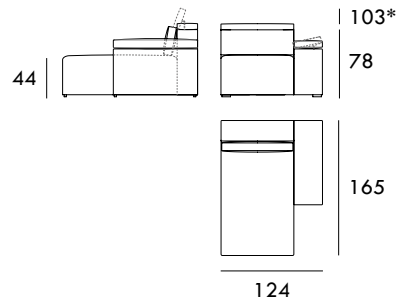

Sofá FIJO 226 cm

Sofá RELAX 248 cm

Sofá FIJO 248 cm

Módulo RELAX 91 cm
1 brazoMódulo FIJO 91 cm
1 brazoMedidas de interés

BRAZO - Ancho 35 cm Altura 57 cm

PIE - Alto 4 cm

* Altura total 103 cm

Módulo RELAX 105 cm
1 brazo

Módulo FIJO 105 cm
1 brazo

Módulo RELAX 113 cm
1 brazo

Módulo FIJO 124 cm
1 brazo

Chaise Longue 91 x 165 cm
1 brazo

Chaise Longue 105 x 165 cm
1 brazo

Chaise Longue 113 x 165 cm
1 brazo

Chaise Longue 124 x 165 cm
1 brazo

Rincón 105 x 105 cm

Módulo RELAX 56 cm
Sin brazos

Módulo FIJO 56 cm
Sin brazos

Módulo RELAX 70 cm
Sin brazos

Medidas de interés

BRAZO - Ancho 35 cm Altura 57 cm
PIE - Alto 4 cm

* Altura total 103 cm

COLECCIÓN
SULA

Módulo FIJO 70 cm
Sin brazos

Módulo RELAX 78 cm
Sin brazos

Módulo FIJO 78 cm
Sin brazos

Módulo RELAX 89 cm
Sin brazos

Módulo FIJO 89 cm
Sin brazos

Medidas de interés

BRAZO - Ancho 35 cm Altura 57 cm
PIE - Alto 4 cm