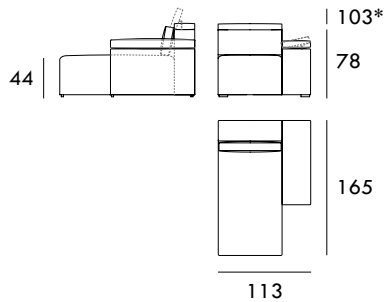

Sofá FIJO 226 cm

Sofá RELAX 248 cm

Sofá FIJO 248 cm

Módulo RELAX 91 cm
1 brazoMódulo FIJO 91 cm
1 brazoMedidas de interés

BRAZO - Ancho 35 cm Altura 57 cm

PIE - Alto 4 cm

* Altura total 103 cm

Módulo RELAX 105 cm
1 brazo

Módulo FIJO 105 cm
1 brazo

Módulo RELAX 113 cm
1 brazo

Módulo FIJO 124 cm
1 brazo

Chaise Longue 91 x 165 cm
1 brazo

Chaise Longue 105 x 165 cm
1 brazo

Chaise Longue 113 x 165 cm
1 brazo

Chaise Longue 124 x 165 cm
1 brazo

Rincón 105 x 105 cm

Módulo RELAX 56 cm
Sin brazos

Módulo FIJO 56 cm
Sin brazos

Módulo RELAX 70 cm
Sin brazos

Medidas de interés

BRAZO - Ancho 35 cm Altura 57 cm
PIE - Alto 4 cm

* Altura total 103 cm

COLECCIÓN
SULA

Módulo FIJO 70 cm
Sin brazos

Módulo RELAX 78 cm
Sin brazos

Módulo FIJO 78 cm
Sin brazos

Módulo RELAX 89 cm
Sin brazos

Módulo FIJO 89 cm
Sin brazos

Medidas de interés

BRAZO - Ancho 35 cm Altura 57 cm
PIE - Alto 4 cm