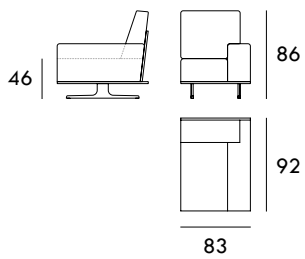

Sofá 166 cm

Sofá 186 cm

Sofá 206 cm

Sofá 226 cm

Módulo 83 cm  
1 brazoMódulo 93 cm  
1 brazoMódulo 103 cm  
1 brazoMedidas de interés

BRAZO - Ancho 23 cm Altura 40 cm  
PIE - Alto 15 cm

Módulo 113 cm  
1 brazo

Módulo 123 cm  
1 brazo

Módulo 143 cm  
1 brazo

Módulo 163 cm  
1 brazo

Módulo 183 cm  
1 brazo

Módulo 203 cm  
1 brazo

Chaiselongue 83 x 160 cm  
1 brazo

Chaiselongue 93 x 160 cm  
1 brazo

Chaiselongue 103 x 160 cm  
1 brazo

Chaiselongue 113 x 160 cm  
1 brazo

Chaiselongue 83 x 200 cm  
1 brazo

Chaiselongue 93 x 200 cm  
1 brazo

Medidas de interés

BRAZO - Ancho 23 cm Altura 40 cm  
PIE - Alto 15 cm

COLECCIÓN  
OTTO

Chaiselongue 103 x 200 cm  
1 brazo

Módulo 140 cm  
Sin brazos

Módulo 160 cm  
Sin brazos

Módulo 180 cm  
Sin brazos

Medidas de interés

BRAZO - Ancho 23 cm Altura 40 cm  
PIE - Alto 15 cm

CONTACTO

SEVAL  
C/ Arnau de Vilanova, 2  
46410 Sueca (Valencia)  
España