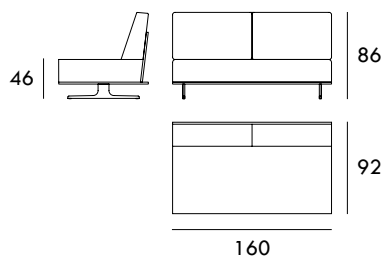

La colección se presenta con un modelo de patas que ofrecen ligereza visual y resistencia al mismo tiempo.

SEVAL

COLECCIÓN  
OTTO

Sillón 106 cm

Sillón 116 cm

Sillón 126 cm

Sillón 136 cm

Sillón 146 cm

Chaiselongue 113 x 160 cm  
1 brazo

Chaiselongue 83 x 200 cm  
1 brazo

Chaiselongue 93 x 200 cm  
1 brazo

Medidas de interés

BRAZO - Ancho 23 cm Altura 40 cm  
PIE - Alto 15 cm

COLECCIÓN  
OTTO

Chaiselongue 103 x 200 cm  
1 brazo

Chaiselongue 113 x 200 cm  
1 brazo

Rincón 92 x 92 cm

Módulo 60 cm  
Sin brazos

Módulo 70 cm  
Sin brazos

Módulo 80 cm  
Sin brazos

Módulo 90 cm  
Sin brazos

Módulo 100 cm  
Sin brazos

Módulo 120 cm  
Sin brazos

Módulo 140 cm  
Sin brazos

Módulo 160 cm  
Sin brazos

Módulo 180 cm  
Sin brazos

Medidas de interés

BRAZO - Ancho 23 cm Altura 40 cm  
PIE - Alto 15 cm

CONTACTO

SEVAL  
C/ Arnau de Vilanova, 2  
46410 Sueca (Valencia)  
España