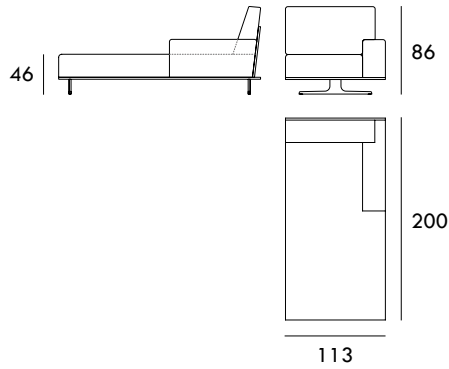

Módulo 123 cm  
1 brazo

Módulo 143 cm  
1 brazo

Módulo 163 cm  
1 brazo

Módulo 183 cm  
1 brazo

Módulo 203 cm  
1 brazo

Chaiselongue 83 x 160 cm  
1 brazo

Chaiselongue 93 x 160 cm  
1 brazo

Chaiselongue 103 x 160 cm  
1 brazo

Chaiselongue 113 x 160 cm  
1 brazo

Chaiselongue 83 x 200 cm  
1 brazo

Chaiselongue 93 x 200 cm  
1 brazo

Medidas de interés

BRAZO - Ancho 23 cm Altura 40 cm  
PIE - Alto 15 cm

COLECCIÓN  
OTTO

Chaiselongue 103 x 200 cm  
1 brazo

Chaiselongue 113 x 200 cm  
1 brazo

Rincón 92 x 92 cm

Módulo 60 cm  
Sin brazos

Módulo 70 cm  
Sin brazos

Módulo 80 cm  
Sin brazos

Módulo 90 cm  
Sin brazos

Módulo 100 cm  
Sin brazos

Módulo 120 cm  
Sin brazos

Módulo 140 cm  
Sin brazos

Módulo 160 cm  
Sin brazos

Módulo 180 cm  
Sin brazos

Medidas de interés

BRAZO - Ancho 23 cm Altura 40 cm  
PIE - Alto 15 cm

CONTACTO

SEVAL  
C/ Arnau de Vilanova, 2  
46410 Sueca (Valencia)  
España