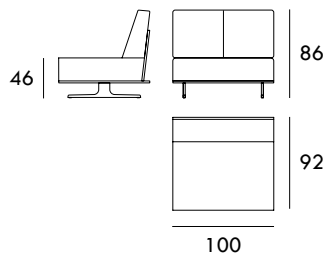

La colección se presenta con un modelo de patas que ofrecen ligereza visual y resistencia al mismo tiempo.

SEVAL

COLECCIÓN  
OTTO

Sillón 106 cm

Sillón 116 cm

Sillón 126 cm

Sillón 136 cm

Sillón 146 cm

Chaiselongue 113 x 160 cm  
1 brazo

Chaiselongue 83 x 200 cm  
1 brazo

Chaiselongue 93 x 200 cm  
1 brazo

Medidas de interés

BRAZO - Ancho 23 cm Altura 40 cm  
PIE - Alto 15 cm

COLECCIÓN  
OTTO

Chaiselongue 103 x 200 cm  
1 brazo

Chaiselongue 113 x 200 cm  
1 brazo

Rincón 92 x 92 cm

Módulo 60 cm  
Sin brazos

Módulo 70 cm  
Sin brazos

Módulo 80 cm  
Sin brazos

Módulo 90 cm  
Sin brazos

Módulo 100 cm  
Sin brazos

Módulo 120 cm  
Sin brazos

Módulo 140 cm  
Sin brazos

Módulo 160 cm  
Sin brazos

Módulo 180 cm  
Sin brazos

Medidas de interés

BRAZO - Ancho 23 cm Altura 40 cm  
PIE - Alto 15 cm

CONTACTO

SEVAL  
C/ Arnau de Vilanova, 2  
46410 Sueca (Valencia)  
España