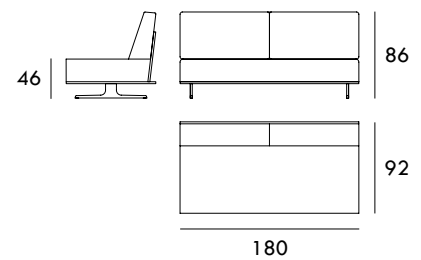

Chaiselongue 113 x 160 cm  
1 brazo

Chaiselongue 83 x 200 cm  
1 brazo

Chaiselongue 93 x 200 cm  
1 brazo

Medidas de interés

BRAZO - Ancho 23 cm Altura 40 cm  
PIE - Alto 15 cm

COLECCIÓN  
OTTO

Chaiselongue 103 x 200 cm  
1 brazo

Chaiselongue 113 x 200 cm  
1 brazo

Rincón 92 x 92 cm

Módulo 60 cm  
Sin brazos

Módulo 70 cm  
Sin brazos

Módulo 80 cm  
Sin brazos

Módulo 90 cm  
Sin brazos

Módulo 100 cm  
Sin brazos

Módulo 120 cm  
Sin brazos

Módulo 140 cm  
Sin brazos

Módulo 160 cm  
Sin brazos

Módulo 180 cm  
Sin brazos

Medidas de interés

BRAZO - Ancho 23 cm Altura 40 cm  
PIE - Alto 15 cm

CONTACTO

SEVAL  
C/ Arnau de Vilanova, 2  
46410 Sueca (Valencia)  
España