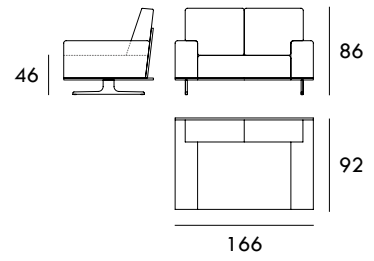

La colección se presenta con un modelo de patas que ofrecen ligereza visual y resistencia al mismo tiempo.

SEVAL

COLECCIÓN  
OTTO

Sillón 106 cm

Sillón 116 cm

Sillón 126 cm

Sillón 136 cm

Sillón 146 cm

Sofá 166 cm

Sofá 186 cm

Sofá 206 cm

Sofá 226 cm

Módulo 83 cm  
1 brazoMódulo 93 cm  
1 brazoMódulo 103 cm  
1 brazoMedidas de interés

BRAZO - Ancho 23 cm Altura 40 cm  
PIE - Alto 15 cm

Módulo 113 cm  
1 brazo

Chaiselongue 113 x 160 cm  
1 brazo

Chaiselongue 83 x 200 cm  
1 brazo

Chaiselongue 93 x 200 cm  
1 brazo

Medidas de interés

BRAZO - Ancho 23 cm Altura 40 cm  
PIE - Alto 15 cm

COLECCIÓN  
OTTO

Chaiselongue 103 x 200 cm  
1 brazo

Módulo 140 cm  
Sin brazos

Módulo 160 cm  
Sin brazos

Módulo 180 cm  
Sin brazos

Medidas de interés

BRAZO - Ancho 23 cm Altura 40 cm  
PIE - Alto 15 cm

CONTACTO

SEVAL  
C/ Arnau de Vilanova, 2  
46410 Sueca (Valencia)  
España