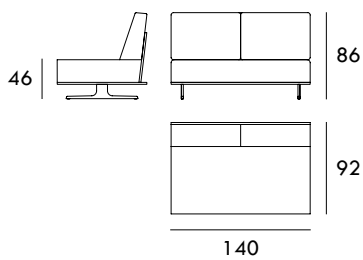

Chaiselongue 113 x 160 cm  
1 brazo

Chaiselongue 83 x 200 cm  
1 brazo

Chaiselongue 93 x 200 cm  
1 brazo

Medidas de interés

BRAZO - Ancho 23 cm Altura 40 cm  
PIE - Alto 15 cm

COLECCIÓN  
OTTO

Chaiselongue 103 x 200 cm  
1 brazo

Chaiselongue 113 x 200 cm  
1 brazo

Rincón 92 x 92 cm

Módulo 60 cm  
Sin brazos

Módulo 70 cm  
Sin brazos

Módulo 80 cm  
Sin brazos

Módulo 90 cm  
Sin brazos

Módulo 100 cm  
Sin brazos

Módulo 120 cm  
Sin brazos

Módulo 140 cm  
Sin brazos

Módulo 160 cm  
Sin brazos

Módulo 180 cm  
Sin brazos

Medidas de interés

BRAZO - Ancho 23 cm Altura 40 cm  
PIE - Alto 15 cm

CONTACTO

SEVAL  
C/ Arnau de Vilanova, 2  
46410 Sueca (Valencia)  
España