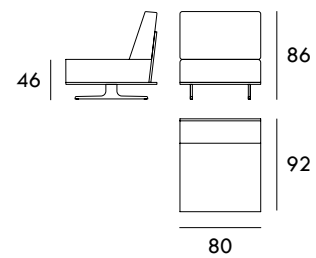

Chaiselongue 113 x 160 cm  
1 brazo

Chaiselongue 83 x 200 cm  
1 brazo

Chaiselongue 93 x 200 cm  
1 brazo

Medidas de interés

BRAZO - Ancho 23 cm Altura 40 cm  
PIE - Alto 15 cm

COLECCIÓN  
OTTO

Chaiselongue 103 x 200 cm  
1 brazo

Chaiselongue 113 x 200 cm  
1 brazo

Rincón 92 x 92 cm

Módulo 60 cm  
Sin brazos

Módulo 70 cm  
Sin brazos

Módulo 80 cm  
Sin brazos

Módulo 90 cm  
Sin brazos

Módulo 100 cm  
Sin brazos

Módulo 120 cm  
Sin brazos

Módulo 140 cm  
Sin brazos

Módulo 160 cm  
Sin brazos

Módulo 180 cm  
Sin brazos

Medidas de interés

BRAZO - Ancho 23 cm Altura 40 cm  
PIE - Alto 15 cm

CONTACTO

SEVAL  
C/ Arnau de Vilanova, 2  
46410 Sueca (Valencia)  
España