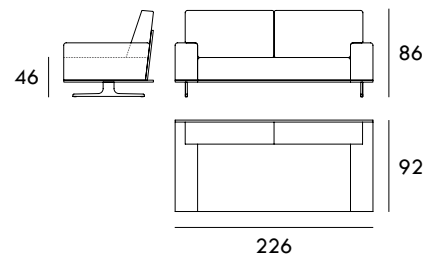

Sofá 166 cm

Sofá 186 cm

Sofá 206 cm

Sofá 226 cm

Módulo 83 cm  
1 brazoMódulo 93 cm  
1 brazoMódulo 103 cm  
1 brazoMedidas de interés

BRAZO - Ancho 23 cm Altura 40 cm  
PIE - Alto 15 cm

Módulo 113 cm  
1 brazo

Módulo 123 cm  
1 brazo

Módulo 143 cm  
1 brazo

Módulo 163 cm  
1 brazo

Módulo 183 cm  
1 brazo

Módulo 203 cm  
1 brazo

Chaiselongue 83 x 160 cm  
1 brazo

Chaiselongue 93 x 160 cm  
1 brazo

Chaiselongue 103 x 160 cm  
1 brazo

Chaiselongue 113 x 160 cm  
1 brazo

Chaiselongue 83 x 200 cm  
1 brazo

Chaiselongue 93 x 200 cm  
1 brazo

Medidas de interés

BRAZO - Ancho 23 cm Altura 40 cm  
PIE - Alto 15 cm

COLECCIÓN  
OTTO

Chaiselongue 103 x 200 cm  
1 brazo

Módulo 140 cm  
Sin brazos

Módulo 160 cm  
Sin brazos

Módulo 180 cm  
Sin brazos

Medidas de interés

BRAZO - Ancho 23 cm Altura 40 cm  
PIE - Alto 15 cm

CONTACTO

SEVAL  
C/ Arnau de Vilanova, 2  
46410 Sueca (Valencia)  
España