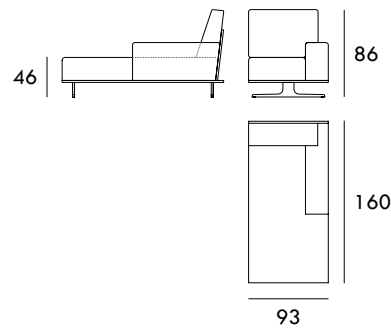

Sofá 166 cm

Sofá 186 cm

Sofá 206 cm

Sofá 226 cm

Módulo 83 cm  
1 brazoMódulo 93 cm  
1 brazoMódulo 103 cm  
1 brazoMedidas de interés

BRAZO - Ancho 23 cm Altura 40 cm  
PIE - Alto 15 cm

Módulo 113 cm  
1 brazo

Módulo 123 cm  
1 brazo

Módulo 143 cm  
1 brazo

Módulo 163 cm  
1 brazo

Módulo 183 cm  
1 brazo

Módulo 203 cm  
1 brazo

Chaiselongue 83 x 160 cm  
1 brazo

Chaiselongue 93 x 160 cm  
1 brazo

Chaiselongue 103 x 160 cm  
1 brazo

Chaiselongue 113 x 160 cm  
1 brazo

Chaiselongue 83 x 200 cm  
1 brazo

Chaiselongue 93 x 200 cm  
1 brazo

Medidas de interés

BRAZO - Ancho 23 cm Altura 40 cm  
PIE - Alto 15 cm

COLECCIÓN  
OTTO

Chaiselongue 103 x 200 cm  
1 brazo

Módulo 140 cm  
Sin brazos

Módulo 160 cm  
Sin brazos

Módulo 180 cm  
Sin brazos

Medidas de interés

BRAZO - Ancho 23 cm Altura 40 cm  
PIE - Alto 15 cm

CONTACTO

SEVAL  
C/ Arnau de Vilanova, 2  
46410 Sueca (Valencia)  
España