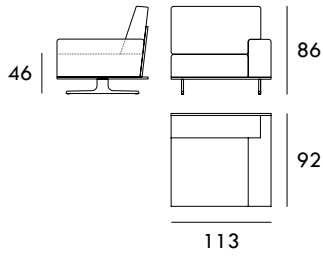

Sofá 166 cm

Sofá 186 cm

Sofá 206 cm

Sofá 226 cm

Módulo 83 cm  
1 brazoMódulo 93 cm  
1 brazoMódulo 103 cm  
1 brazoMedidas de interés

BRAZO - Ancho 23 cm Altura 40 cm  
PIE - Alto 15 cm

Módulo 113 cm  
1 brazo

Módulo 123 cm  
1 brazo

Módulo 143 cm  
1 brazo

Módulo 163 cm  
1 brazo

Módulo 183 cm  
1 brazo

Módulo 203 cm  
1 brazo

Chaiselongue 83 x 160 cm  
1 brazo

Chaiselongue 93 x 160 cm  
1 brazo

Chaiselongue 103 x 160 cm  
1 brazo

Chaiselongue 113 x 160 cm  
1 brazo

Chaiselongue 83 x 200 cm  
1 brazo

Chaiselongue 93 x 200 cm  
1 brazo

Medidas de interés

BRAZO - Ancho 23 cm Altura 40 cm  
PIE - Alto 15 cm

COLECCIÓN  
OTTO

Chaiselongue 103 x 200 cm  
1 brazo

Módulo 140 cm  
Sin brazos

Módulo 160 cm  
Sin brazos

Módulo 180 cm  
Sin brazos

Medidas de interés

BRAZO - Ancho 23 cm Altura 40 cm  
PIE - Alto 15 cm

CONTACTO

SEVAL  
C/ Arnau de Vilanova, 2  
46410 Sueca (Valencia)  
España