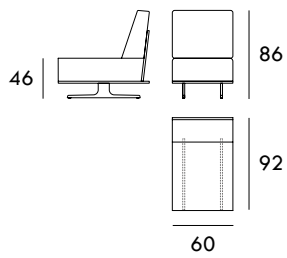

Módulo 123 cm  
1 brazo

Módulo 143 cm  
1 brazo

Módulo 163 cm  
1 brazo

Módulo 183 cm  
1 brazo

Módulo 203 cm  
1 brazo

Chaiselongue 83 x 160 cm  
1 brazo

Chaiselongue 93 x 160 cm  
1 brazo

Chaiselongue 103 x 160 cm  
1 brazo

Chaiselongue 113 x 160 cm  
1 brazo

Chaiselongue 83 x 200 cm  
1 brazo

Chaiselongue 93 x 200 cm  
1 brazo

Medidas de interés

BRAZO - Ancho 23 cm Altura 40 cm  
PIE - Alto 15 cm

COLECCIÓN  
OTTO

Chaiselongue 103 x 200 cm  
1 brazo

Chaiselongue 113 x 200 cm  
1 brazo

Rincón 92 x 92 cm

Módulo 60 cm  
Sin brazos

Módulo 70 cm  
Sin brazos

Módulo 80 cm  
Sin brazos

Módulo 90 cm  
Sin brazos

Módulo 100 cm  
Sin brazos

Módulo 120 cm  
Sin brazos

Módulo 140 cm  
Sin brazos

Módulo 160 cm  
Sin brazos

Módulo 180 cm  
Sin brazos

Medidas de interés

BRAZO - Ancho 23 cm Altura 40 cm  
PIE - Alto 15 cm

CONTACTO

SEVAL  
C/ Arnau de Vilanova, 2  
46410 Sueca (Valencia)  
España