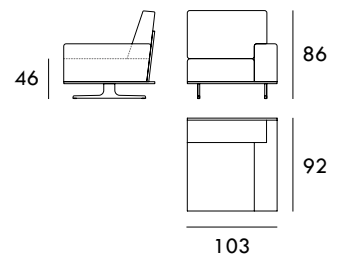

Sofá 166 cm

Sofá 186 cm

Sofá 206 cm

Sofá 226 cm

Módulo 83 cm  
1 brazoMódulo 93 cm  
1 brazoMódulo 103 cm  
1 brazoMedidas de interés

BRAZO - Ancho 23 cm Altura 40 cm  
PIE - Alto 15 cm

Módulo 113 cm  
1 brazo

Módulo 123 cm  
1 brazo

Módulo 143 cm  
1 brazo

Módulo 163 cm  
1 brazo

Módulo 183 cm  
1 brazo

Módulo 203 cm  
1 brazo

Chaiselongue 83 x 160 cm  
1 brazo

Chaiselongue 93 x 160 cm  
1 brazo

Chaiselongue 103 x 160 cm  
1 brazo

Chaiselongue 113 x 160 cm  
1 brazo

Chaiselongue 83 x 200 cm  
1 brazo

Chaiselongue 93 x 200 cm  
1 brazo

Medidas de interés

BRAZO - Ancho 23 cm Altura 40 cm  
PIE - Alto 15 cm

COLECCIÓN  
OTTO

Chaiselongue 103 x 200 cm  
1 brazo

Módulo 140 cm  
Sin brazos

Módulo 160 cm  
Sin brazos

Módulo 180 cm  
Sin brazos

Medidas de interés

BRAZO - Ancho 23 cm Altura 40 cm  
PIE - Alto 15 cm

CONTACTO

SEVAL  
C/ Arnau de Vilanova, 2  
46410 Sueca (Valencia)  
España