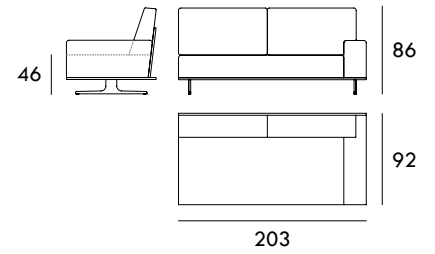

Sofá 166 cm

Sofá 186 cm

Sofá 206 cm

Sofá 226 cm

Módulo 83 cm  
1 brazoMódulo 93 cm  
1 brazoMódulo 103 cm  
1 brazoMedidas de interés

BRAZO - Ancho 23 cm Altura 40 cm  
PIE - Alto 15 cm

Módulo 113 cm  
1 brazo

Módulo 123 cm  
1 brazo

Módulo 143 cm  
1 brazo

Módulo 163 cm  
1 brazo

Módulo 183 cm  
1 brazo

Módulo 203 cm  
1 brazo

Chaiselongue 83 x 160 cm  
1 brazo

Chaiselongue 93 x 160 cm  
1 brazo

Chaiselongue 103 x 160 cm  
1 brazo

Chaiselongue 113 x 160 cm  
1 brazo

Chaiselongue 83 x 200 cm  
1 brazo

Chaiselongue 93 x 200 cm  
1 brazo

Medidas de interés

BRAZO - Ancho 23 cm Altura 40 cm  
PIE - Alto 15 cm

COLECCIÓN  
OTTO

Chaiselongue 103 x 200 cm  
1 brazo

Módulo 140 cm  
Sin brazos

Módulo 160 cm  
Sin brazos

Módulo 180 cm  
Sin brazos

Medidas de interés

BRAZO - Ancho 23 cm Altura 40 cm  
PIE - Alto 15 cm

CONTACTO

SEVAL  
C/ Arnau de Vilanova, 2  
46410 Sueca (Valencia)  
España