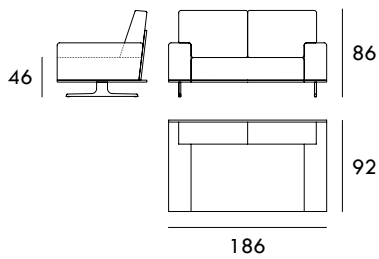

La colección se presenta con un modelo de patas que ofrecen ligereza visual y resistencia al mismo tiempo.

SEVAL

COLECCIÓN  
OTTO

Sillón 106 cm

Sillón 116 cm

Sillón 126 cm

Sillón 136 cm

Sillón 146 cm

Sofá 166 cm

Sofá 186 cm

Sofá 206 cm

Sofá 226 cm

Módulo 83 cm  
1 brazoMódulo 93 cm  
1 brazoMódulo 103 cm  
1 brazoMedidas de interés

BRAZO - Ancho 23 cm Altura 40 cm  
PIE - Alto 15 cm

Módulo 113 cm  
1 brazo

Chaiselongue 113 x 160 cm  
1 brazo

Chaiselongue 83 x 200 cm  
1 brazo

Chaiselongue 93 x 200 cm  
1 brazo

Medidas de interés

BRAZO - Ancho 23 cm Altura 40 cm  
PIE - Alto 15 cm

COLECCIÓN  
OTTO

Chaiselongue 103 x 200 cm  
1 brazo

Módulo 140 cm  
Sin brazos

Módulo 160 cm  
Sin brazos

Módulo 180 cm  
Sin brazos

Medidas de interés

BRAZO - Ancho 23 cm Altura 40 cm  
PIE - Alto 15 cm

CONTACTO

SEVAL  
C/ Arnau de Vilanova, 2  
46410 Sueca (Valencia)  
España