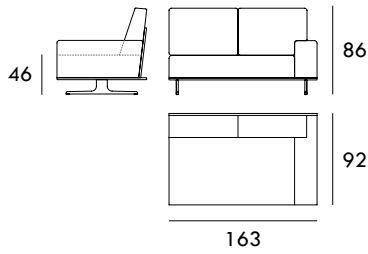

Sofá 166 cm

Sofá 186 cm

Sofá 206 cm

Sofá 226 cm

Módulo 83 cm  
1 brazoMódulo 93 cm  
1 brazoMódulo 103 cm  
1 brazoMedidas de interés

BRAZO - Ancho 23 cm Altura 40 cm  
PIE - Alto 15 cm

Módulo 113 cm  
1 brazo

Módulo 123 cm  
1 brazo

Módulo 143 cm  
1 brazo

Módulo 163 cm  
1 brazo

Módulo 183 cm  
1 brazo

Módulo 203 cm  
1 brazo

Chaiselongue 83 x 160 cm  
1 brazo

Chaiselongue 93 x 160 cm  
1 brazo

Chaiselongue 103 x 160 cm  
1 brazo

Chaiselongue 113 x 160 cm  
1 brazo

Chaiselongue 83 x 200 cm  
1 brazo

Chaiselongue 93 x 200 cm  
1 brazo

Medidas de interés

BRAZO - Ancho 23 cm Altura 40 cm  
PIE - Alto 15 cm

COLECCIÓN  
OTTO

Chaiselongue 103 x 200 cm  
1 brazo

Módulo 140 cm  
Sin brazos

Módulo 160 cm  
Sin brazos

Módulo 180 cm  
Sin brazos

Medidas de interés

BRAZO - Ancho 23 cm Altura 40 cm  
PIE - Alto 15 cm

CONTACTO

SEVAL  
C/ Arnau de Vilanova, 2  
46410 Sueca (Valencia)  
España