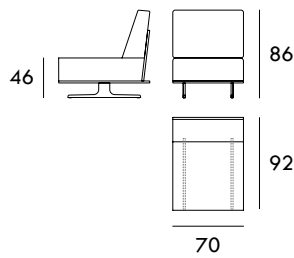

Chaiselongue 113 x 160 cm  
1 brazo

Chaiselongue 83 x 200 cm  
1 brazo

Chaiselongue 93 x 200 cm  
1 brazo

Medidas de interés

BRAZO - Ancho 23 cm Altura 40 cm  
PIE - Alto 15 cm

COLECCIÓN  
OTTO

Chaiselongue 103 x 200 cm  
1 brazo

Chaiselongue 113 x 200 cm  
1 brazo

Rincón 92 x 92 cm

Módulo 60 cm  
Sin brazos

Módulo 70 cm  
Sin brazos

Módulo 80 cm  
Sin brazos

Módulo 90 cm  
Sin brazos

Módulo 100 cm  
Sin brazos

Módulo 120 cm  
Sin brazos

Módulo 140 cm  
Sin brazos

Módulo 160 cm  
Sin brazos

Módulo 180 cm  
Sin brazos

Medidas de interés

BRAZO - Ancho 23 cm Altura 40 cm  
PIE - Alto 15 cm

CONTACTO

SEVAL  
C/ Arnau de Vilanova, 2  
46410 Sueca (Valencia)  
España