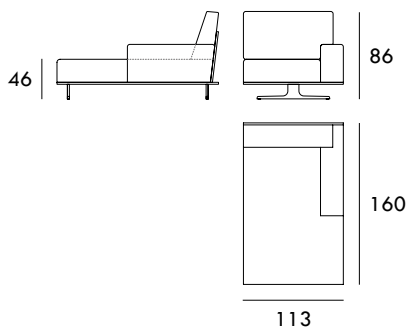

Sofá 166 cm

Sofá 186 cm

Sofá 206 cm

Sofá 226 cm

Módulo 83 cm  
1 brazoMódulo 93 cm  
1 brazoMódulo 103 cm  
1 brazoMedidas de interés

BRAZO - Ancho 23 cm Altura 40 cm  
PIE - Alto 15 cm

Módulo 113 cm  
1 brazo

Módulo 123 cm  
1 brazo

Módulo 143 cm  
1 brazo

Módulo 163 cm  
1 brazo

Módulo 183 cm  
1 brazo

Módulo 203 cm  
1 brazo

Chaiselongue 83 x 160 cm  
1 brazo

Chaiselongue 93 x 160 cm  
1 brazo

Chaiselongue 103 x 160 cm  
1 brazo

Chaiselongue 113 x 160 cm  
1 brazo

Chaiselongue 83 x 200 cm  
1 brazo

Chaiselongue 93 x 200 cm  
1 brazo

Medidas de interés

BRAZO - Ancho 23 cm Altura 40 cm  
PIE - Alto 15 cm

COLECCIÓN  
OTTO

Chaiselongue 103 x 200 cm  
1 brazo

Módulo 140 cm  
Sin brazos

Módulo 160 cm  
Sin brazos

Módulo 180 cm  
Sin brazos

Medidas de interés

BRAZO - Ancho 23 cm Altura 40 cm  
PIE - Alto 15 cm

CONTACTO

SEVAL  
C/ Arnau de Vilanova, 2  
46410 Sueca (Valencia)  
España