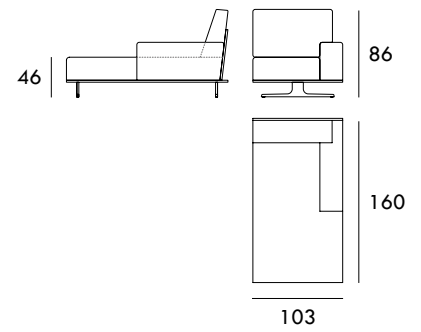

Sofá 166 cm

Sofá 186 cm

Sofá 206 cm

Sofá 226 cm

Módulo 83 cm  
1 brazoMódulo 93 cm  
1 brazoMódulo 103 cm  
1 brazoMedidas de interés

BRAZO - Ancho 23 cm Altura 40 cm  
PIE - Alto 15 cm

Módulo 113 cm  
1 brazo

Módulo 123 cm  
1 brazo

Módulo 143 cm  
1 brazo

Módulo 163 cm  
1 brazo

Módulo 183 cm  
1 brazo

Módulo 203 cm  
1 brazo

Chaiselongue 83 x 160 cm  
1 brazo

Chaiselongue 93 x 160 cm  
1 brazo

Chaiselongue 103 x 160 cm  
1 brazo

Chaiselongue 113 x 160 cm  
1 brazo

Chaiselongue 83 x 200 cm  
1 brazo

Chaiselongue 93 x 200 cm  
1 brazo

Medidas de interés

BRAZO - Ancho 23 cm Altura 40 cm  
PIE - Alto 15 cm

COLECCIÓN  
OTTO

Chaiselongue 103 x 200 cm  
1 brazo

Módulo 140 cm  
Sin brazos

Módulo 160 cm  
Sin brazos

Módulo 180 cm  
Sin brazos

Medidas de interés

BRAZO - Ancho 23 cm Altura 40 cm  
PIE - Alto 15 cm

CONTACTO

SEVAL  
C/ Arnau de Vilanova, 2  
46410 Sueca (Valencia)  
España