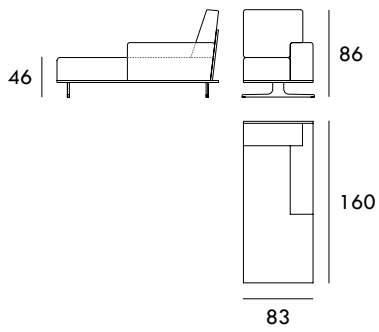

Sofá 166 cm

Sofá 186 cm

Sofá 206 cm

Sofá 226 cm

Módulo 83 cm  
1 brazoMódulo 93 cm  
1 brazoMódulo 103 cm  
1 brazoMedidas de interés

BRAZO - Ancho 23 cm Altura 40 cm  
PIE - Alto 15 cm

Módulo 113 cm  
1 brazo

Módulo 123 cm  
1 brazo

Módulo 143 cm  
1 brazo

Módulo 163 cm  
1 brazo

Módulo 183 cm  
1 brazo

Módulo 203 cm  
1 brazo

Chaiselongue 83 x 160 cm  
1 brazo

Chaiselongue 93 x 160 cm  
1 brazo

Chaiselongue 103 x 160 cm  
1 brazo

Chaiselongue 113 x 160 cm  
1 brazo

Chaiselongue 83 x 200 cm  
1 brazo

Chaiselongue 93 x 200 cm  
1 brazo

Medidas de interés

BRAZO - Ancho 23 cm Altura 40 cm  
PIE - Alto 15 cm

COLECCIÓN  
OTTO

Chaiselongue 103 x 200 cm  
1 brazo

Chaiselongue 113 x 200 cm  
1 brazo

Rincón 92 x 92 cm

Módulo 60 cm  
Sin brazos

Módulo 70 cm  
Sin brazos

Módulo 80 cm  
Sin brazos

Módulo 90 cm  
Sin brazos

Módulo 100 cm  
Sin brazos

Módulo 120 cm  
Sin brazos