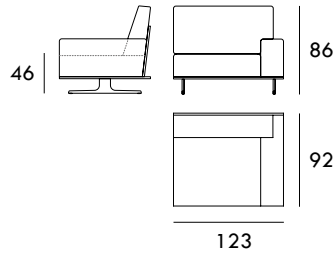

Sofá 166 cm

Sofá 186 cm

Sofá 206 cm

Sofá 226 cm

Módulo 83 cm  
1 brazoMódulo 93 cm  
1 brazoMódulo 103 cm  
1 brazoMedidas de interés

BRAZO - Ancho 23 cm Altura 40 cm  
PIE - Alto 15 cm

Módulo 113 cm  
1 brazo

Módulo 123 cm  
1 brazo

Módulo 143 cm  
1 brazo

Módulo 163 cm  
1 brazo

Módulo 183 cm  
1 brazo

Módulo 203 cm  
1 brazo

Chaiselongue 83 x 160 cm  
1 brazo

Chaiselongue 93 x 160 cm  
1 brazo

Chaiselongue 103 x 160 cm  
1 brazo

Chaiselongue 113 x 160 cm  
1 brazo

Chaiselongue 83 x 200 cm  
1 brazo

Chaiselongue 93 x 200 cm  
1 brazo

Medidas de interés

BRAZO - Ancho 23 cm Altura 40 cm  
PIE - Alto 15 cm

COLECCIÓN  
OTTO

Chaiselongue 103 x 200 cm  
1 brazo

Módulo 140 cm  
Sin brazos

Módulo 160 cm  
Sin brazos

Módulo 180 cm  
Sin brazos

Medidas de interés

BRAZO - Ancho 23 cm Altura 40 cm  
PIE - Alto 15 cm

CONTACTO

SEVAL  
C/ Arnau de Vilanova, 2  
46410 Sueca (Valencia)  
España