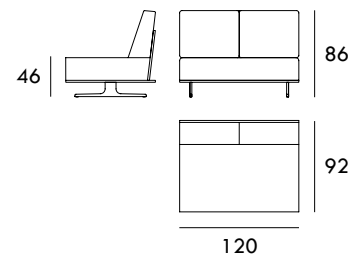

La colección se presenta con un modelo de patas que ofrecen ligereza visual y resistencia al mismo tiempo.

SEVAL

COLECCIÓN  
OTTO

Sillón 106 cm

Sillón 116 cm

Sillón 126 cm

Sillón 136 cm

Sillón 146 cm

Chaiselongue 113 x 160 cm  
1 brazo

Chaiselongue 83 x 200 cm  
1 brazo

Chaiselongue 93 x 200 cm  
1 brazo

Medidas de interés

BRAZO - Ancho 23 cm Altura 40 cm  
PIE - Alto 15 cm

COLECCIÓN  
OTTO

Chaiselongue 103 x 200 cm  
1 brazo

Chaiselongue 113 x 200 cm  
1 brazo

Rincón 92 x 92 cm

Módulo 60 cm  
Sin brazos

Módulo 70 cm  
Sin brazos

Módulo 80 cm  
Sin brazos

Módulo 90 cm  
Sin brazos

Módulo 100 cm  
Sin brazos

Módulo 120 cm  
Sin brazos

Módulo 140 cm  
Sin brazos

Módulo 160 cm  
Sin brazos

Módulo 180 cm  
Sin brazos

Medidas de interés

BRAZO - Ancho 23 cm Altura 40 cm  
PIE - Alto 15 cm

CONTACTO

SEVAL  
C/ Arnau de Vilanova, 2  
46410 Sueca (Valencia)  
España