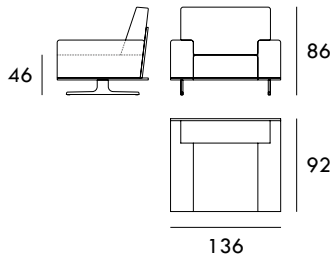

La colección se presenta con un modelo de patas que ofrecen ligereza visual y resistencia al mismo tiempo.

SEVAL

COLECCIÓN  
OTTO

Sillón 106 cm

Sillón 116 cm

Sillón 126 cm

Sillón 136 cm

Sillón 146 cm

Sofá 166 cm

Sofá 186 cm

Sofá 206 cm

Sofá 226 cm

Módulo 83 cm  
1 brazoMódulo 93 cm  
1 brazoMódulo 103 cm  
1 brazoMedidas de interés

BRAZO - Ancho 23 cm Altura 40 cm  
PIE - Alto 15 cm

Módulo 113 cm  
1 brazo

Chaiselongue 113 x 160 cm  
1 brazo

Chaiselongue 83 x 200 cm  
1 brazo

Chaiselongue 93 x 200 cm  
1 brazo

Medidas de interés

BRAZO - Ancho 23 cm Altura 40 cm  
PIE - Alto 15 cm

COLECCIÓN  
OTTO

Chaiselongue 103 x 200 cm  
1 brazo

Módulo 140 cm  
Sin brazos

Módulo 160 cm  
Sin brazos

Módulo 180 cm  
Sin brazos

Medidas de interés

BRAZO - Ancho 23 cm Altura 40 cm  
PIE - Alto 15 cm

CONTACTO

SEVAL  
C/ Arnau de Vilanova, 2  
46410 Sueca (Valencia)  
España