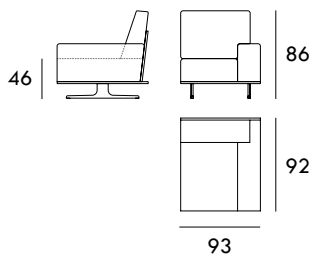

Sofá 166 cm

Sofá 186 cm

Sofá 206 cm

Sofá 226 cm

Módulo 83 cm  
1 brazoMódulo 93 cm  
1 brazoMódulo 103 cm  
1 brazoMedidas de interés

BRAZO - Ancho 23 cm Altura 40 cm  
PIE - Alto 15 cm

Módulo 113 cm  
1 brazo

Módulo 123 cm  
1 brazo

Módulo 143 cm  
1 brazo

Módulo 163 cm  
1 brazo

Módulo 183 cm  
1 brazo

Módulo 203 cm  
1 brazo

Chaiselongue 83 x 160 cm  
1 brazo

Chaiselongue 93 x 160 cm  
1 brazo

Chaiselongue 103 x 160 cm  
1 brazo

Chaiselongue 113 x 160 cm  
1 brazo

Chaiselongue 83 x 200 cm  
1 brazo

Chaiselongue 93 x 200 cm  
1 brazo

Medidas de interés

BRAZO - Ancho 23 cm Altura 40 cm  
PIE - Alto 15 cm

COLECCIÓN  
OTTO

Chaiselongue 103 x 200 cm  
1 brazo

Módulo 140 cm  
Sin brazos

Módulo 160 cm  
Sin brazos

Módulo 180 cm  
Sin brazos

Medidas de interés

BRAZO - Ancho 23 cm Altura 40 cm  
PIE - Alto 15 cm

CONTACTO

SEVAL  
C/ Arnau de Vilanova, 2  
46410 Sueca (Valencia)  
España