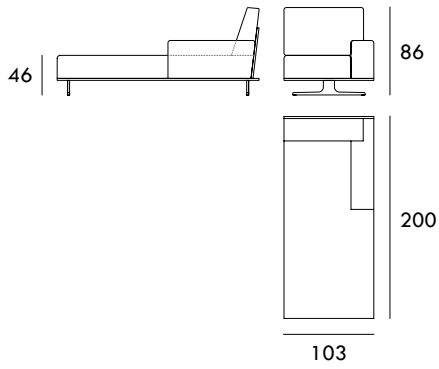

Módulo 123 cm  
1 brazo

Módulo 143 cm  
1 brazo

Módulo 163 cm  
1 brazo

Módulo 183 cm  
1 brazo

Módulo 203 cm  
1 brazo

Chaiselongue 83 x 160 cm  
1 brazo

Chaiselongue 93 x 160 cm  
1 brazo

Chaiselongue 103 x 160 cm  
1 brazo

Chaiselongue 113 x 160 cm  
1 brazo

Chaiselongue 83 x 200 cm  
1 brazo

Chaiselongue 93 x 200 cm  
1 brazo

Medidas de interés

BRAZO - Ancho 23 cm Altura 40 cm  
PIE - Alto 15 cm

COLECCIÓN  
OTTO

Chaiselongue 103 x 200 cm  
1 brazo

Chaiselongue 113 x 200 cm  
1 brazo

Rincón 92 x 92 cm

Módulo 60 cm  
Sin brazos

Módulo 70 cm  
Sin brazos

Módulo 80 cm  
Sin brazos

Módulo 90 cm  
Sin brazos

Módulo 100 cm  
Sin brazos

Módulo 120 cm  
Sin brazos

Módulo 140 cm  
Sin brazos

Módulo 160 cm  
Sin brazos

Módulo 180 cm  
Sin brazos

Medidas de interés

BRAZO - Ancho 23 cm Altura 40 cm  
PIE - Alto 15 cm

CONTACTO

SEVAL  
C/ Arnau de Vilanova, 2  
46410 Sueca (Valencia)  
España