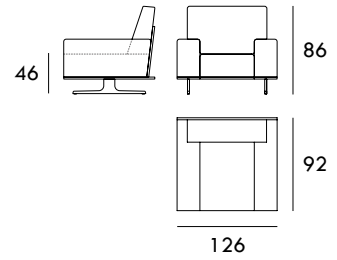

La colección se presenta con un modelo de patas que ofrecen ligereza visual y resistencia al mismo tiempo.

SEVAL

COLECCIÓN  
OTTO

Sillón 106 cm

Sillón 116 cm

Sillón 126 cm

Sillón 136 cm

Sillón 146 cm

Sofá 166 cm

Sofá 186 cm

Sofá 206 cm

Sofá 226 cm

Módulo 83 cm  
1 brazoMódulo 93 cm  
1 brazoMódulo 103 cm  
1 brazoMedidas de interés

BRAZO - Ancho 23 cm Altura 40 cm  
PIE - Alto 15 cm

Módulo 113 cm  
1 brazo

Chaiselongue 113 x 160 cm  
1 brazo

Chaiselongue 83 x 200 cm  
1 brazo

Chaiselongue 93 x 200 cm  
1 brazo

Medidas de interés

BRAZO - Ancho 23 cm Altura 40 cm  
PIE - Alto 15 cm

COLECCIÓN  
OTTO

Chaiselongue 103 x 200 cm  
1 brazo

Módulo 140 cm  
Sin brazos

Módulo 160 cm  
Sin brazos

Módulo 180 cm  
Sin brazos

Medidas de interés

BRAZO - Ancho 23 cm Altura 40 cm  
PIE - Alto 15 cm

CONTACTO

SEVAL  
C/ Arnau de Vilanova, 2  
46410 Sueca (Valencia)  
España