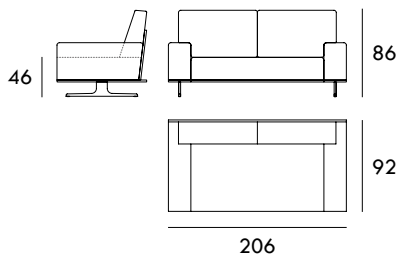

La colección se presenta con un modelo de patas que ofrecen ligereza visual y resistencia al mismo tiempo.

SEVAL

COLECCIÓN  
OTTO

Sillón 106 cm

Sillón 116 cm

Sillón 126 cm

Sillón 136 cm

Sillón 146 cm

Sofá 166 cm

Sofá 186 cm

Sofá 206 cm

Sofá 226 cm

Módulo 83 cm  
1 brazoMódulo 93 cm  
1 brazoMódulo 103 cm  
1 brazoMedidas de interés

BRAZO - Ancho 23 cm Altura 40 cm  
PIE - Alto 15 cm

Módulo 113 cm  
1 brazo

Chaiselongue 113 x 160 cm  
1 brazo

Chaiselongue 83 x 200 cm  
1 brazo

Chaiselongue 93 x 200 cm  
1 brazo

Medidas de interés

BRAZO - Ancho 23 cm Altura 40 cm  
PIE - Alto 15 cm

COLECCIÓN  
OTTO

Chaiselongue 103 x 200 cm  
1 brazo

Módulo 140 cm  
Sin brazos

Módulo 160 cm  
Sin brazos

Módulo 180 cm  
Sin brazos

Medidas de interés

BRAZO - Ancho 23 cm Altura 40 cm  
PIE - Alto 15 cm

CONTACTO

SEVAL  
C/ Arnau de Vilanova, 2  
46410 Sueca (Valencia)  
España