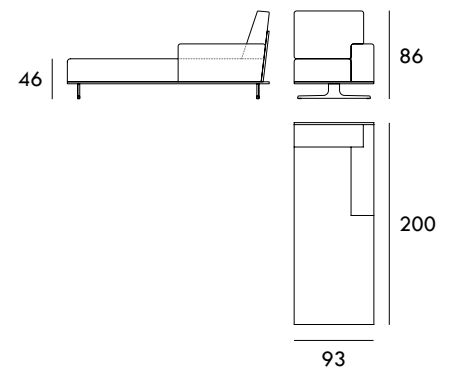

Sofá 166 cm

Sofá 186 cm

Sofá 206 cm

Sofá 226 cm

Módulo 83 cm  
1 brazoMódulo 93 cm  
1 brazoMódulo 103 cm  
1 brazoMedidas de interés

BRAZO - Ancho 23 cm Altura 40 cm  
PIE - Alto 15 cm

Módulo 113 cm  
1 brazo

Módulo 123 cm  
1 brazo

Módulo 143 cm  
1 brazo

Módulo 163 cm  
1 brazo

Módulo 183 cm  
1 brazo

Módulo 203 cm  
1 brazo

Chaiselongue 83 x 160 cm  
1 brazo

Chaiselongue 93 x 160 cm  
1 brazo

Chaiselongue 103 x 160 cm  
1 brazo

Chaiselongue 113 x 160 cm  
1 brazo

Chaiselongue 83 x 200 cm  
1 brazo

Chaiselongue 93 x 200 cm  
1 brazo

Medidas de interés

BRAZO - Ancho 23 cm Altura 40 cm  
PIE - Alto 15 cm

COLECCIÓN  
OTTO

Chaiselongue 103 x 200 cm  
1 brazo

Módulo 140 cm  
Sin brazos

Módulo 160 cm  
Sin brazos

Módulo 180 cm  
Sin brazos

Medidas de interés

BRAZO - Ancho 23 cm Altura 40 cm  
PIE - Alto 15 cm

CONTACTO

SEVAL  
C/ Arnau de Vilanova, 2  
46410 Sueca (Valencia)  
España