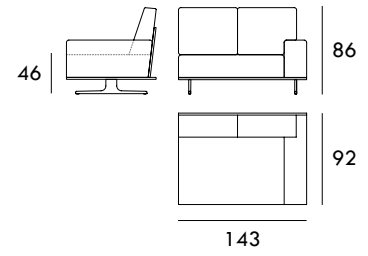

Sofá 166 cm

Sofá 186 cm

Sofá 206 cm

Sofá 226 cm

Módulo 83 cm  
1 brazoMódulo 93 cm  
1 brazoMódulo 103 cm  
1 brazoMedidas de interés

BRAZO - Ancho 23 cm Altura 40 cm  
PIE - Alto 15 cm

Módulo 113 cm  
1 brazo

Módulo 123 cm  
1 brazo

Módulo 143 cm  
1 brazo

Módulo 163 cm  
1 brazo

Módulo 183 cm  
1 brazo

Módulo 203 cm  
1 brazo

Chaiselongue 83 x 160 cm  
1 brazo

Chaiselongue 93 x 160 cm  
1 brazo

Chaiselongue 103 x 160 cm  
1 brazo

Chaiselongue 113 x 160 cm  
1 brazo

Chaiselongue 83 x 200 cm  
1 brazo

Chaiselongue 93 x 200 cm  
1 brazo

Medidas de interés

BRAZO - Ancho 23 cm Altura 40 cm  
PIE - Alto 15 cm

COLECCIÓN  
OTTO

Chaiselongue 103 x 200 cm  
1 brazo

Módulo 140 cm  
Sin brazos

Módulo 160 cm  
Sin brazos

Módulo 180 cm  
Sin brazos

Medidas de interés

BRAZO - Ancho 23 cm Altura 40 cm  
PIE - Alto 15 cm

CONTACTO

SEVAL  
C/ Arnau de Vilanova, 2  
46410 Sueca (Valencia)  
España