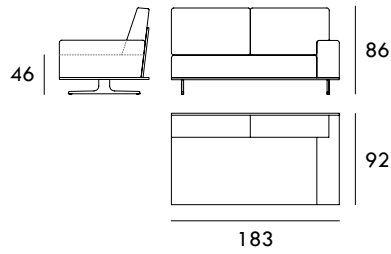

Sofá 166 cm

Sofá 186 cm

Sofá 206 cm

Sofá 226 cm

Módulo 83 cm  
1 brazoMódulo 93 cm  
1 brazoMódulo 103 cm  
1 brazoMedidas de interés

BRAZO - Ancho 23 cm Altura 40 cm  
PIE - Alto 15 cm

Módulo 113 cm  
1 brazo

Módulo 123 cm  
1 brazo

Módulo 143 cm  
1 brazo

Módulo 163 cm  
1 brazo

Módulo 183 cm  
1 brazo

Módulo 203 cm  
1 brazo

Chaiselongue 83 x 160 cm  
1 brazo

Chaiselongue 93 x 160 cm  
1 brazo

Chaiselongue 103 x 160 cm  
1 brazo

Chaiselongue 113 x 160 cm  
1 brazo

Chaiselongue 83 x 200 cm  
1 brazo

Chaiselongue 93 x 200 cm  
1 brazo

Medidas de interés

BRAZO - Ancho 23 cm Altura 40 cm  
PIE - Alto 15 cm

COLECCIÓN  
OTTO

Chaiselongue 103 x 200 cm  
1 brazo

Módulo 140 cm  
Sin brazos

Módulo 160 cm  
Sin brazos

Módulo 180 cm  
Sin brazos

Medidas de interés

BRAZO - Ancho 23 cm Altura 40 cm  
PIE - Alto 15 cm

CONTACTO

SEVAL  
C/ Arnau de Vilanova, 2  
46410 Sueca (Valencia)  
España