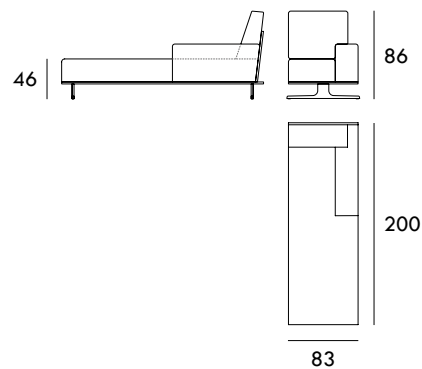

Sofá 166 cm

Sofá 186 cm

Sofá 206 cm

Sofá 226 cm

Módulo 83 cm  
1 brazoMódulo 93 cm  
1 brazoMódulo 103 cm  
1 brazoMedidas de interés

BRAZO - Ancho 23 cm Altura 40 cm  
PIE - Alto 15 cm

Módulo 113 cm  
1 brazo

Módulo 123 cm  
1 brazo

Módulo 143 cm  
1 brazo

Módulo 163 cm  
1 brazo

Módulo 183 cm  
1 brazo

Módulo 203 cm  
1 brazo

Chaiselongue 83 x 160 cm  
1 brazo

Chaiselongue 93 x 160 cm  
1 brazo

Chaiselongue 103 x 160 cm  
1 brazo

Chaiselongue 113 x 160 cm  
1 brazo

Chaiselongue 83 x 200 cm  
1 brazo

Chaiselongue 93 x 200 cm  
1 brazo

Medidas de interés

BRAZO - Ancho 23 cm Altura 40 cm  
PIE - Alto 15 cm

COLECCIÓN  
OTTO

Chaiselongue 103 x 200 cm  
1 brazo

Módulo 140 cm  
Sin brazos

Módulo 160 cm  
Sin brazos

Módulo 180 cm  
Sin brazos

Medidas de interés

BRAZO - Ancho 23 cm Altura 40 cm  
PIE - Alto 15 cm

CONTACTO

SEVAL  
C/ Arnau de Vilanova, 2  
46410 Sueca (Valencia)  
España