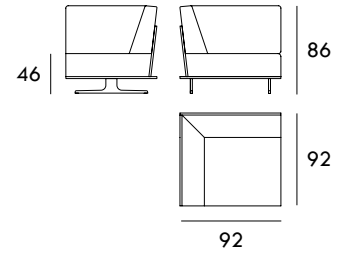

Módulo 123 cm  
1 brazo

Módulo 143 cm  
1 brazo

Módulo 163 cm  
1 brazo

Módulo 183 cm  
1 brazo

Módulo 203 cm  
1 brazo

Chaiselongue 83 x 160 cm  
1 brazo

Chaiselongue 93 x 160 cm  
1 brazo

Chaiselongue 103 x 160 cm  
1 brazo

Chaiselongue 113 x 160 cm  
1 brazo

Chaiselongue 83 x 200 cm  
1 brazo

Chaiselongue 93 x 200 cm  
1 brazo

Medidas de interés

BRAZO - Ancho 23 cm Altura 40 cm  
PIE - Alto 15 cm

COLECCIÓN  
OTTO

Chaiselongue 103 x 200 cm  
1 brazo

Chaiselongue 113 x 200 cm  
1 brazo

Rincón 92 x 92 cm

Módulo 60 cm  
Sin brazos

Módulo 70 cm  
Sin brazos

Módulo 80 cm  
Sin brazos

Módulo 90 cm  
Sin brazos

Módulo 100 cm  
Sin brazos

Módulo 120 cm  
Sin brazos

Módulo 140 cm  
Sin brazos

Módulo 160 cm  
Sin brazos

Módulo 180 cm  
Sin brazos

Medidas de interés

BRAZO - Ancho 23 cm Altura 40 cm  
PIE - Alto 15 cm

CONTACTO

SEVAL  
C/ Arnau de Vilanova, 2  
46410 Sueca (Valencia)  
España