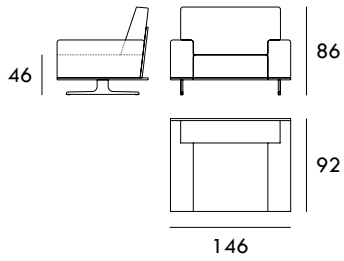

La colección se presenta con un modelo de patas que ofrecen ligereza visual y resistencia al mismo tiempo.

SEVAL

COLECCIÓN  
OTTO

Sillón 106 cm

Sillón 116 cm

Sillón 126 cm

Sillón 136 cm

Sillón 146 cm

Sofá 166 cm

Sofá 186 cm

Sofá 206 cm

Sofá 226 cm

Módulo 83 cm  
1 brazoMódulo 93 cm  
1 brazoMódulo 103 cm  
1 brazoMedidas de interés

BRAZO - Ancho 23 cm Altura 40 cm  
PIE - Alto 15 cm

Módulo 113 cm  
1 brazo

Chaiselongue 113 x 160 cm  
1 brazo

Chaiselongue 83 x 200 cm  
1 brazo

Chaiselongue 93 x 200 cm  
1 brazo

Medidas de interés

BRAZO - Ancho 23 cm Altura 40 cm  
PIE - Alto 15 cm

COLECCIÓN  
OTTO

Chaiselongue 103 x 200 cm  
1 brazo

Módulo 140 cm  
Sin brazos

Módulo 160 cm  
Sin brazos

Módulo 180 cm  
Sin brazos

Medidas de interés

BRAZO - Ancho 23 cm Altura 40 cm  
PIE - Alto 15 cm

CONTACTO

SEVAL  
C/ Arnau de Vilanova, 2  
46410 Sueca (Valencia)  
España