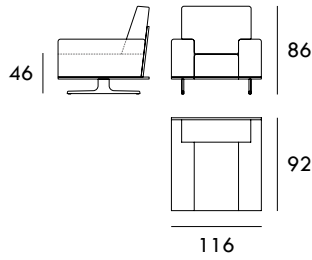

La colección se presenta con un modelo de patas que ofrecen ligereza visual y resistencia al mismo tiempo.

SEVAL

COLECCIÓN  
OTTO

Sillón 106 cm

Sillón 116 cm

Sillón 126 cm

Sillón 136 cm

Sillón 146 cm

Sofá 166 cm

Sofá 186 cm

Sofá 206 cm

Sofá 226 cm

Módulo 83 cm  
1 brazoMódulo 93 cm  
1 brazoMódulo 103 cm  
1 brazoMedidas de interés

BRAZO - Ancho 23 cm Altura 40 cm  
PIE - Alto 15 cm

Módulo 113 cm  
1 brazo

Chaiselongue 113 x 160 cm  
1 brazo

Chaiselongue 83 x 200 cm  
1 brazo

Chaiselongue 93 x 200 cm  
1 brazo

Medidas de interés

BRAZO - Ancho 23 cm Altura 40 cm  
PIE - Alto 15 cm

COLECCIÓN  
OTTO

Chaiselongue 103 x 200 cm  
1 brazo

Módulo 140 cm  
Sin brazos

Módulo 160 cm  
Sin brazos

Módulo 180 cm  
Sin brazos

Medidas de interés

BRAZO - Ancho 23 cm Altura 40 cm  
PIE - Alto 15 cm

CONTACTO

SEVAL  
C/ Arnau de Vilanova, 2  
46410 Sueca (Valencia)  
España