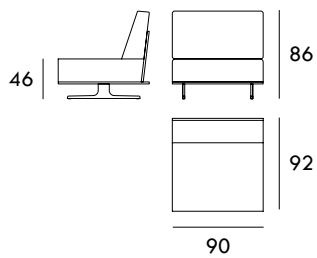

La colección se presenta con un modelo de patas que ofrecen ligereza visual y resistencia al mismo tiempo.

SEVAL

COLECCIÓN  
OTTO

Sillón 106 cm

Sillón 116 cm

Sillón 126 cm

Sillón 136 cm

Sillón 146 cm

Chaiselongue 113 x 160 cm  
1 brazo

Chaiselongue 83 x 200 cm  
1 brazo

Chaiselongue 93 x 200 cm  
1 brazo

Medidas de interés

BRAZO - Ancho 23 cm Altura 40 cm  
PIE - Alto 15 cm

COLECCIÓN  
OTTO

Chaiselongue 103 x 200 cm  
1 brazo

Chaiselongue 113 x 200 cm  
1 brazo

Rincón 92 x 92 cm

Módulo 60 cm  
Sin brazos

Módulo 70 cm  
Sin brazos

Módulo 80 cm  
Sin brazos

Módulo 90 cm  
Sin brazos

Módulo 100 cm  
Sin brazos

Módulo 120 cm  
Sin brazos

Módulo 140 cm  
Sin brazos

Módulo 160 cm  
Sin brazos

Módulo 180 cm  
Sin brazos

Medidas de interés

BRAZO - Ancho 23 cm Altura 40 cm  
PIE - Alto 15 cm

CONTACTO

SEVAL  
C/ Arnau de Vilanova, 2  
46410 Sueca (Valencia)  
España