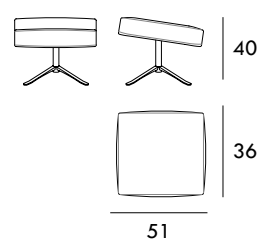

Puff

CONTACTO

SEVAL  
C/ Arnau de Vilanova, 2  
46410 Sueca (Valencia)  
España

961 710 911 / 607 796 297

[seval@seval.com](mailto:seval@seval.com)

[seval.com](http://seval.com)